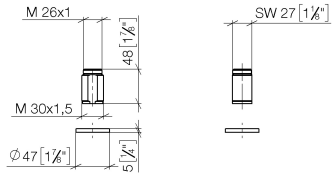

Verlängerungsset -

12 720 970 90

- für Einspanntiefen > 45 mm bis max. 85 mm

Nur kombinierbar mit Spülbrausegarnitur 27731970,
27721970, 27723970, 27722970, 27731809,
27718809.

Verlängerungsset -

12 720 970 90

mm [inches]

Ersatzteilstückliste

Nr.	Artikelnummer	Benennung	Verbaumenge	Lieferzeit
1	09 28 10 043 90	Ring	1	60